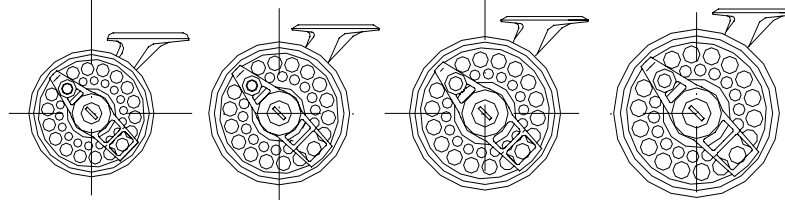

Henschel Reels

high tech fly reels

Größe 0

Größe 1

Größe 2

Größe 3

Größe 4

Größe 5

Power & Speed

Ulti Mode

Dual Mode

Anti Reverse

Direct Drive

*Kombinationsrollen **

**(Anti Reverse + Direct Drive
in einer Rolle)*