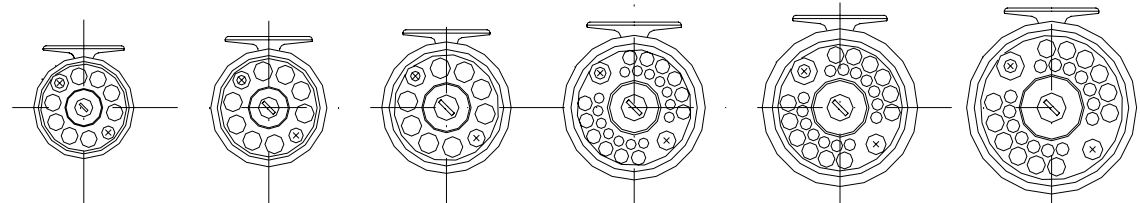

Henschel Reels

high tech fly reels

Größe 0

Größe 1

Größe 2

Größe 3

Größe 4

Größe 5

Power & Speed

Ulti Mode

Dual Mode

Anti Reverse

Direct Drive

*Kombinationsrollen **

**(Anti Reverse + Direct Drive
in einer Rolle)*