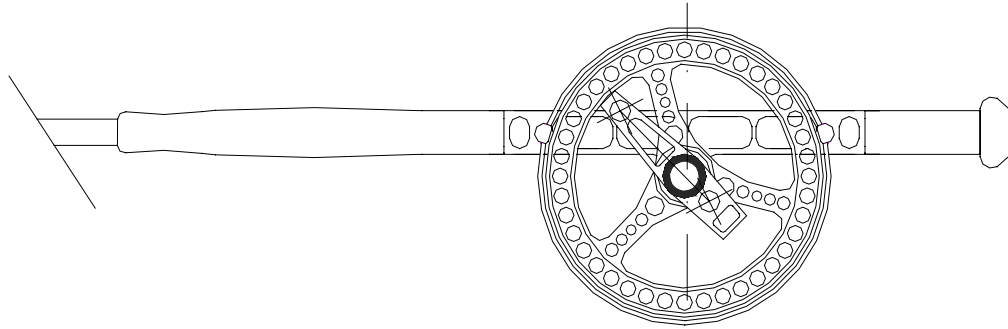

Henschel Reels

high tech fly reels

Größe 0

Größe 1

Größe 2

Größe 3

Größe 4

Größe 5

Power & Speed

Ulti Mode

Dual Mode

Anti Reverse

Direct Drive

*Kombinationsrollen **

**(Anti Reverse + Direct Drive
in einer Rolle)*